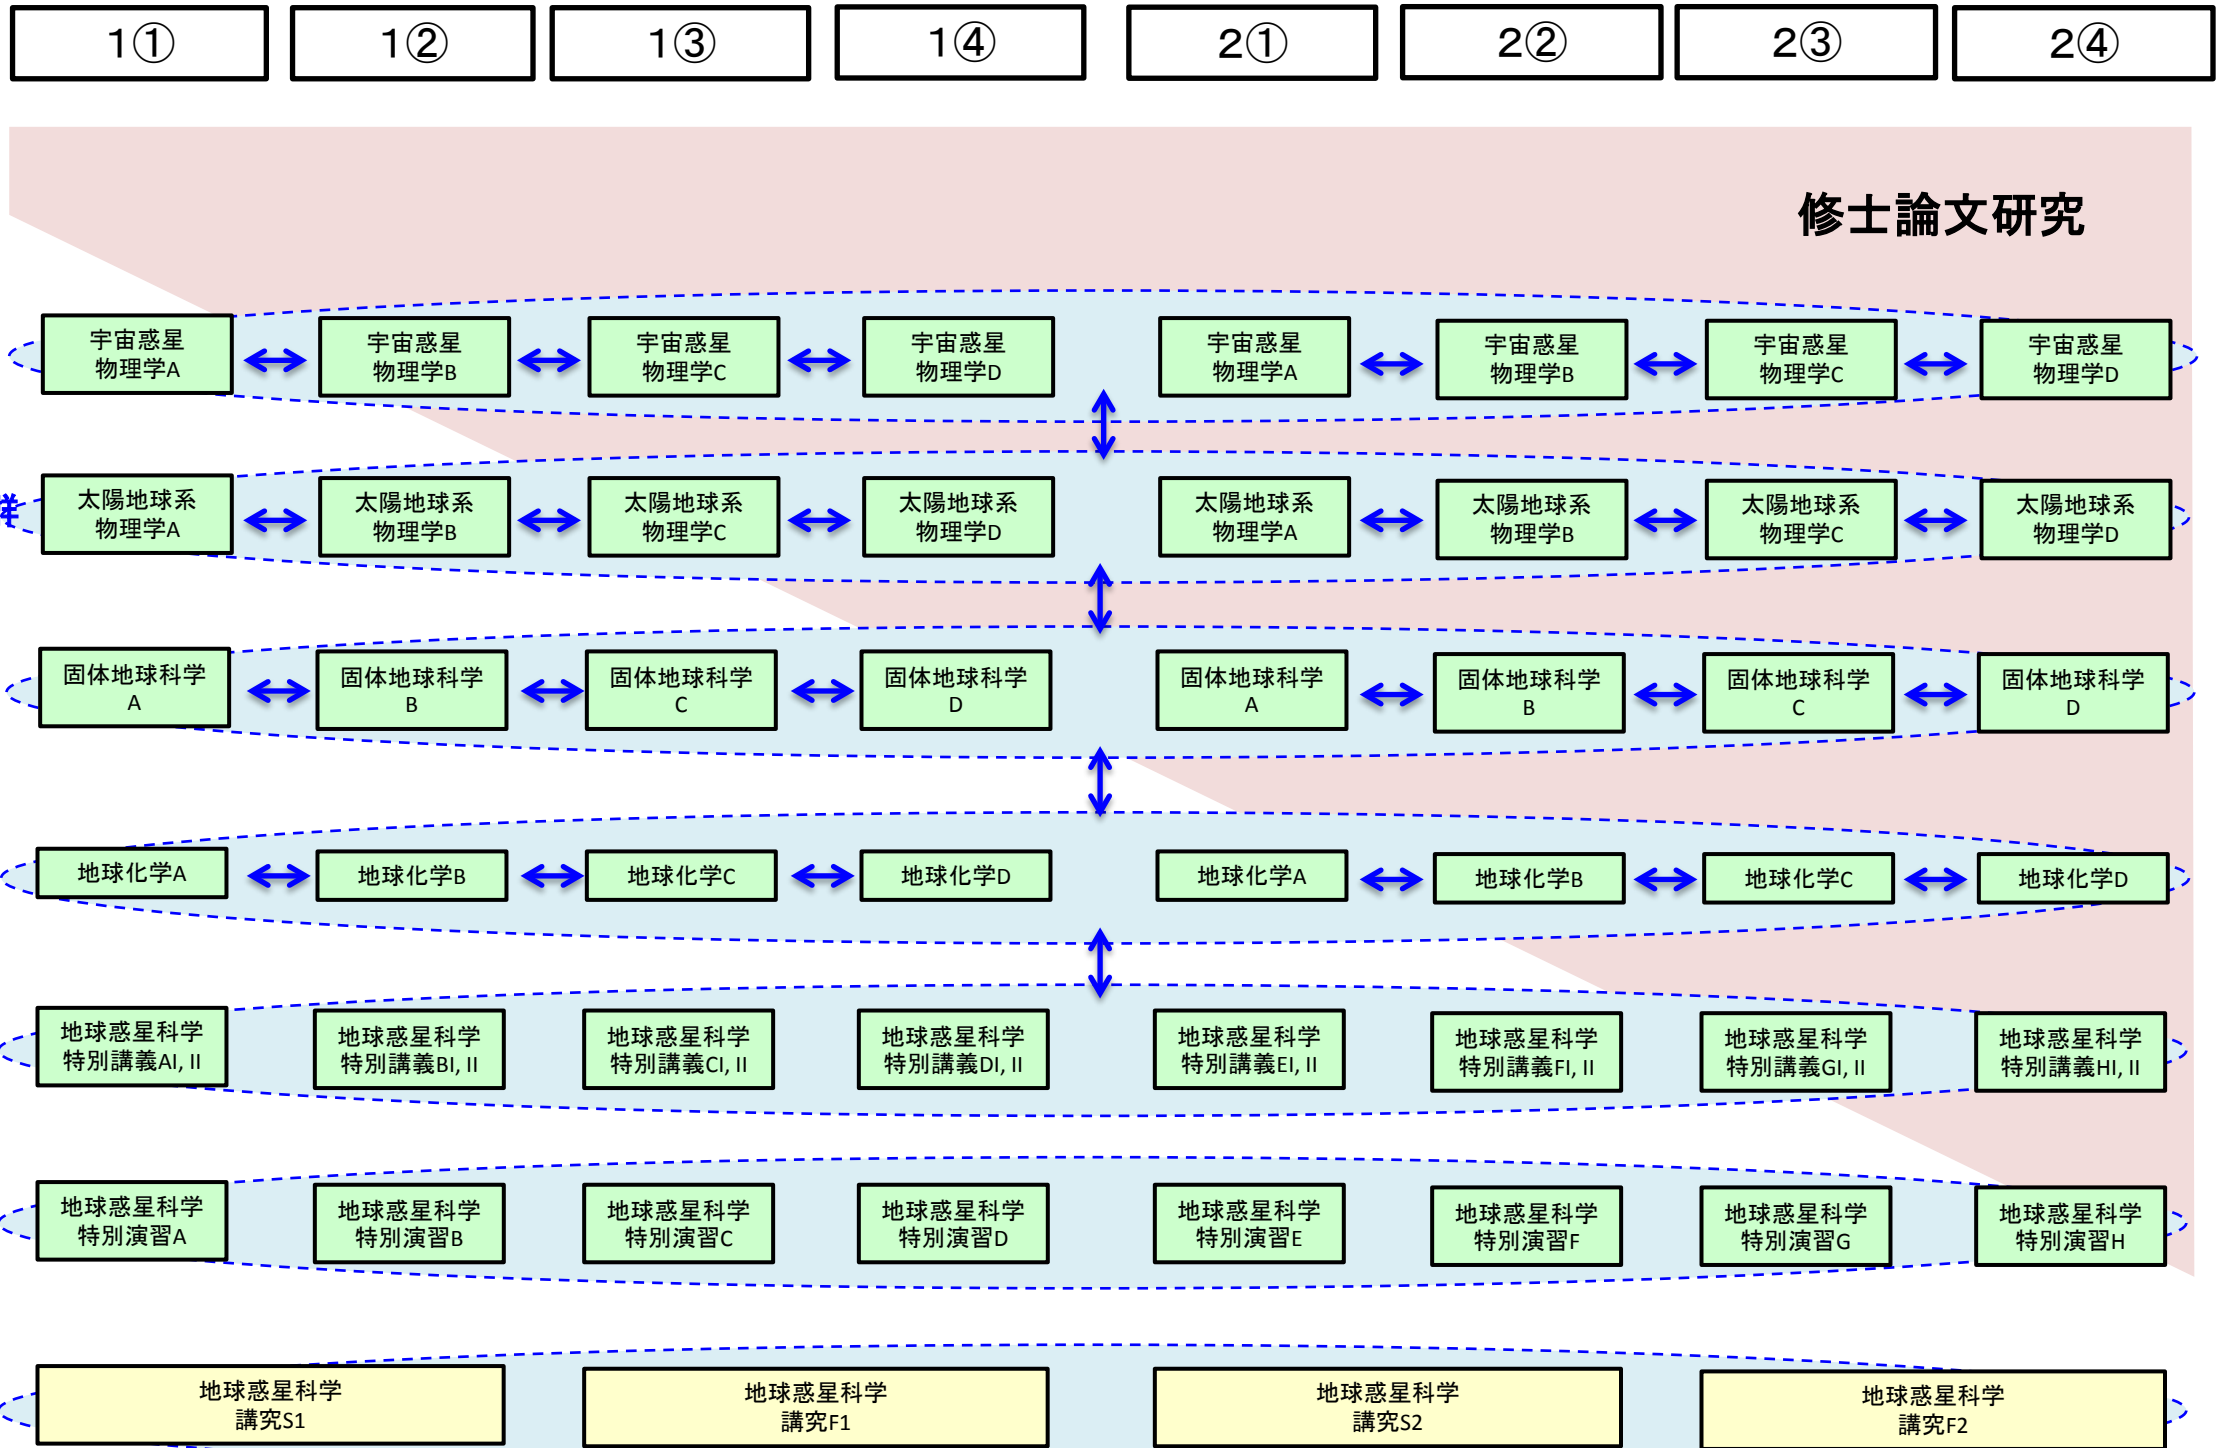

【地球惑星科学コース(修士課程)】

黄塗は必修

緑塗は選択必修、又は選択

関連科目図に記載されている科目名及び科目開講クォーターは予定であり、変更の可能性があります。

宇宙惑星物理学、太陽地球系物理学、固体地球科学、地球化学科目群から各クォータ2科目ずつ隔年で開講