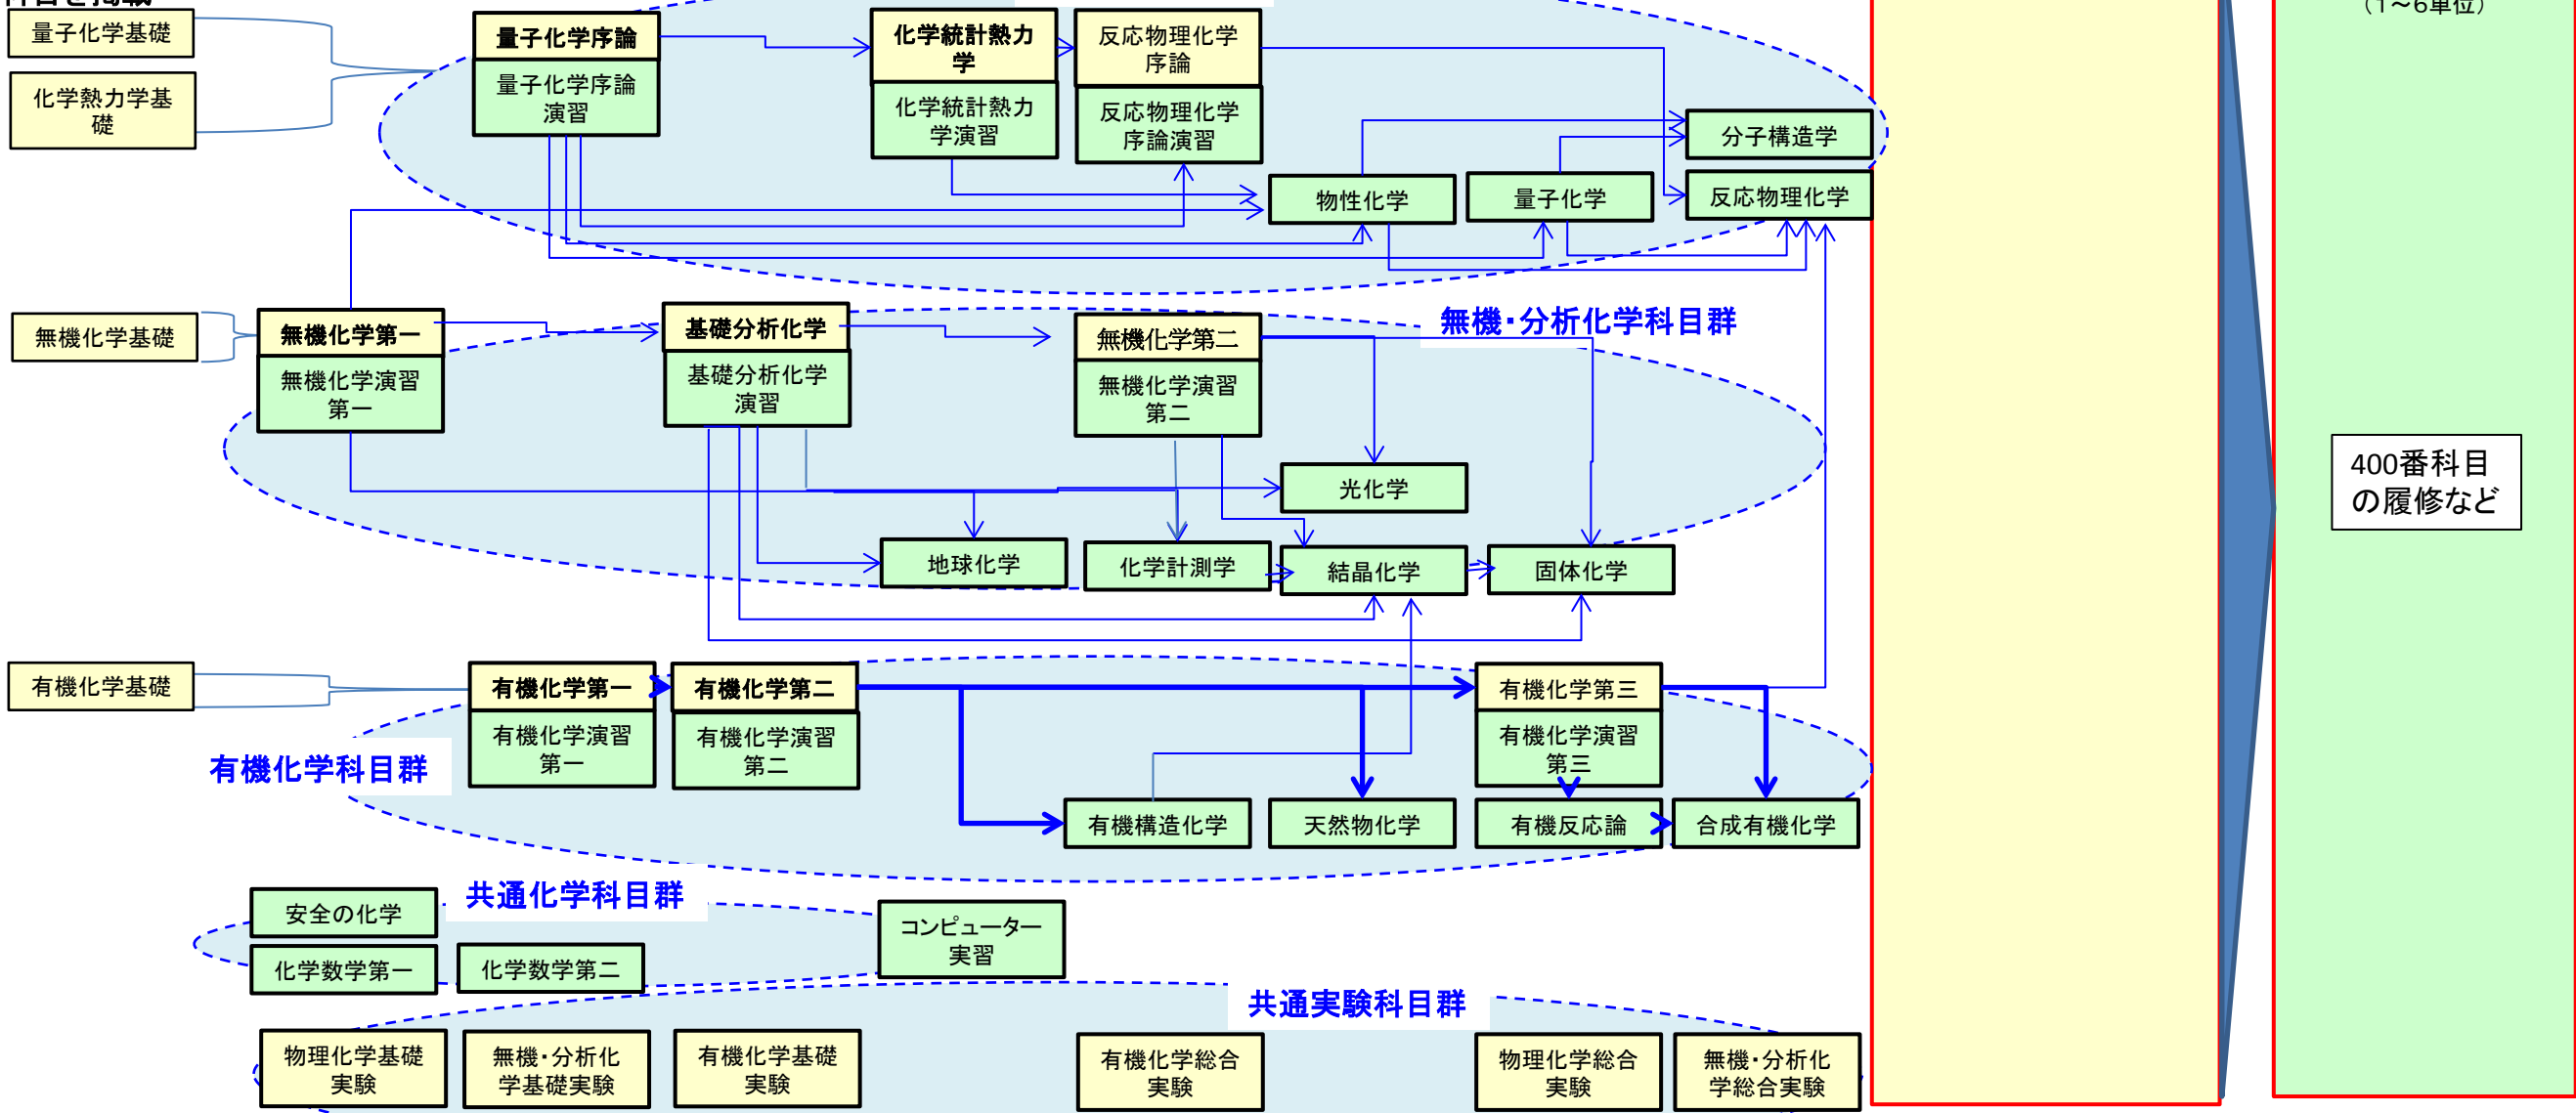

# 【化学系(学士課程)】

黄塗は必修

緑塗は選択必修、又は選択

関連科目図に記載されている科目名及び科目開講クォーターは予定であり、変更の可能性があります。

- 1年目
- 2①
- 2②
- 2③
- 2④
- 3①
- 3②
- 3③
- 3④
- 4①
- 4②
- 4③
- 4④

1年目は主要な科目を掲載

- 微分積分学第一
  - 線形代数学第一
  - 力学基礎1
  - 電磁気学基礎1
  - 生命科学基礎第一-1
- 数学分野
- 物理分野
- 生物分野

学士特課題研究  
(6単位)

学士特定課題  
プロジェクト  
(1~6単位)

400番科目  
の履修など