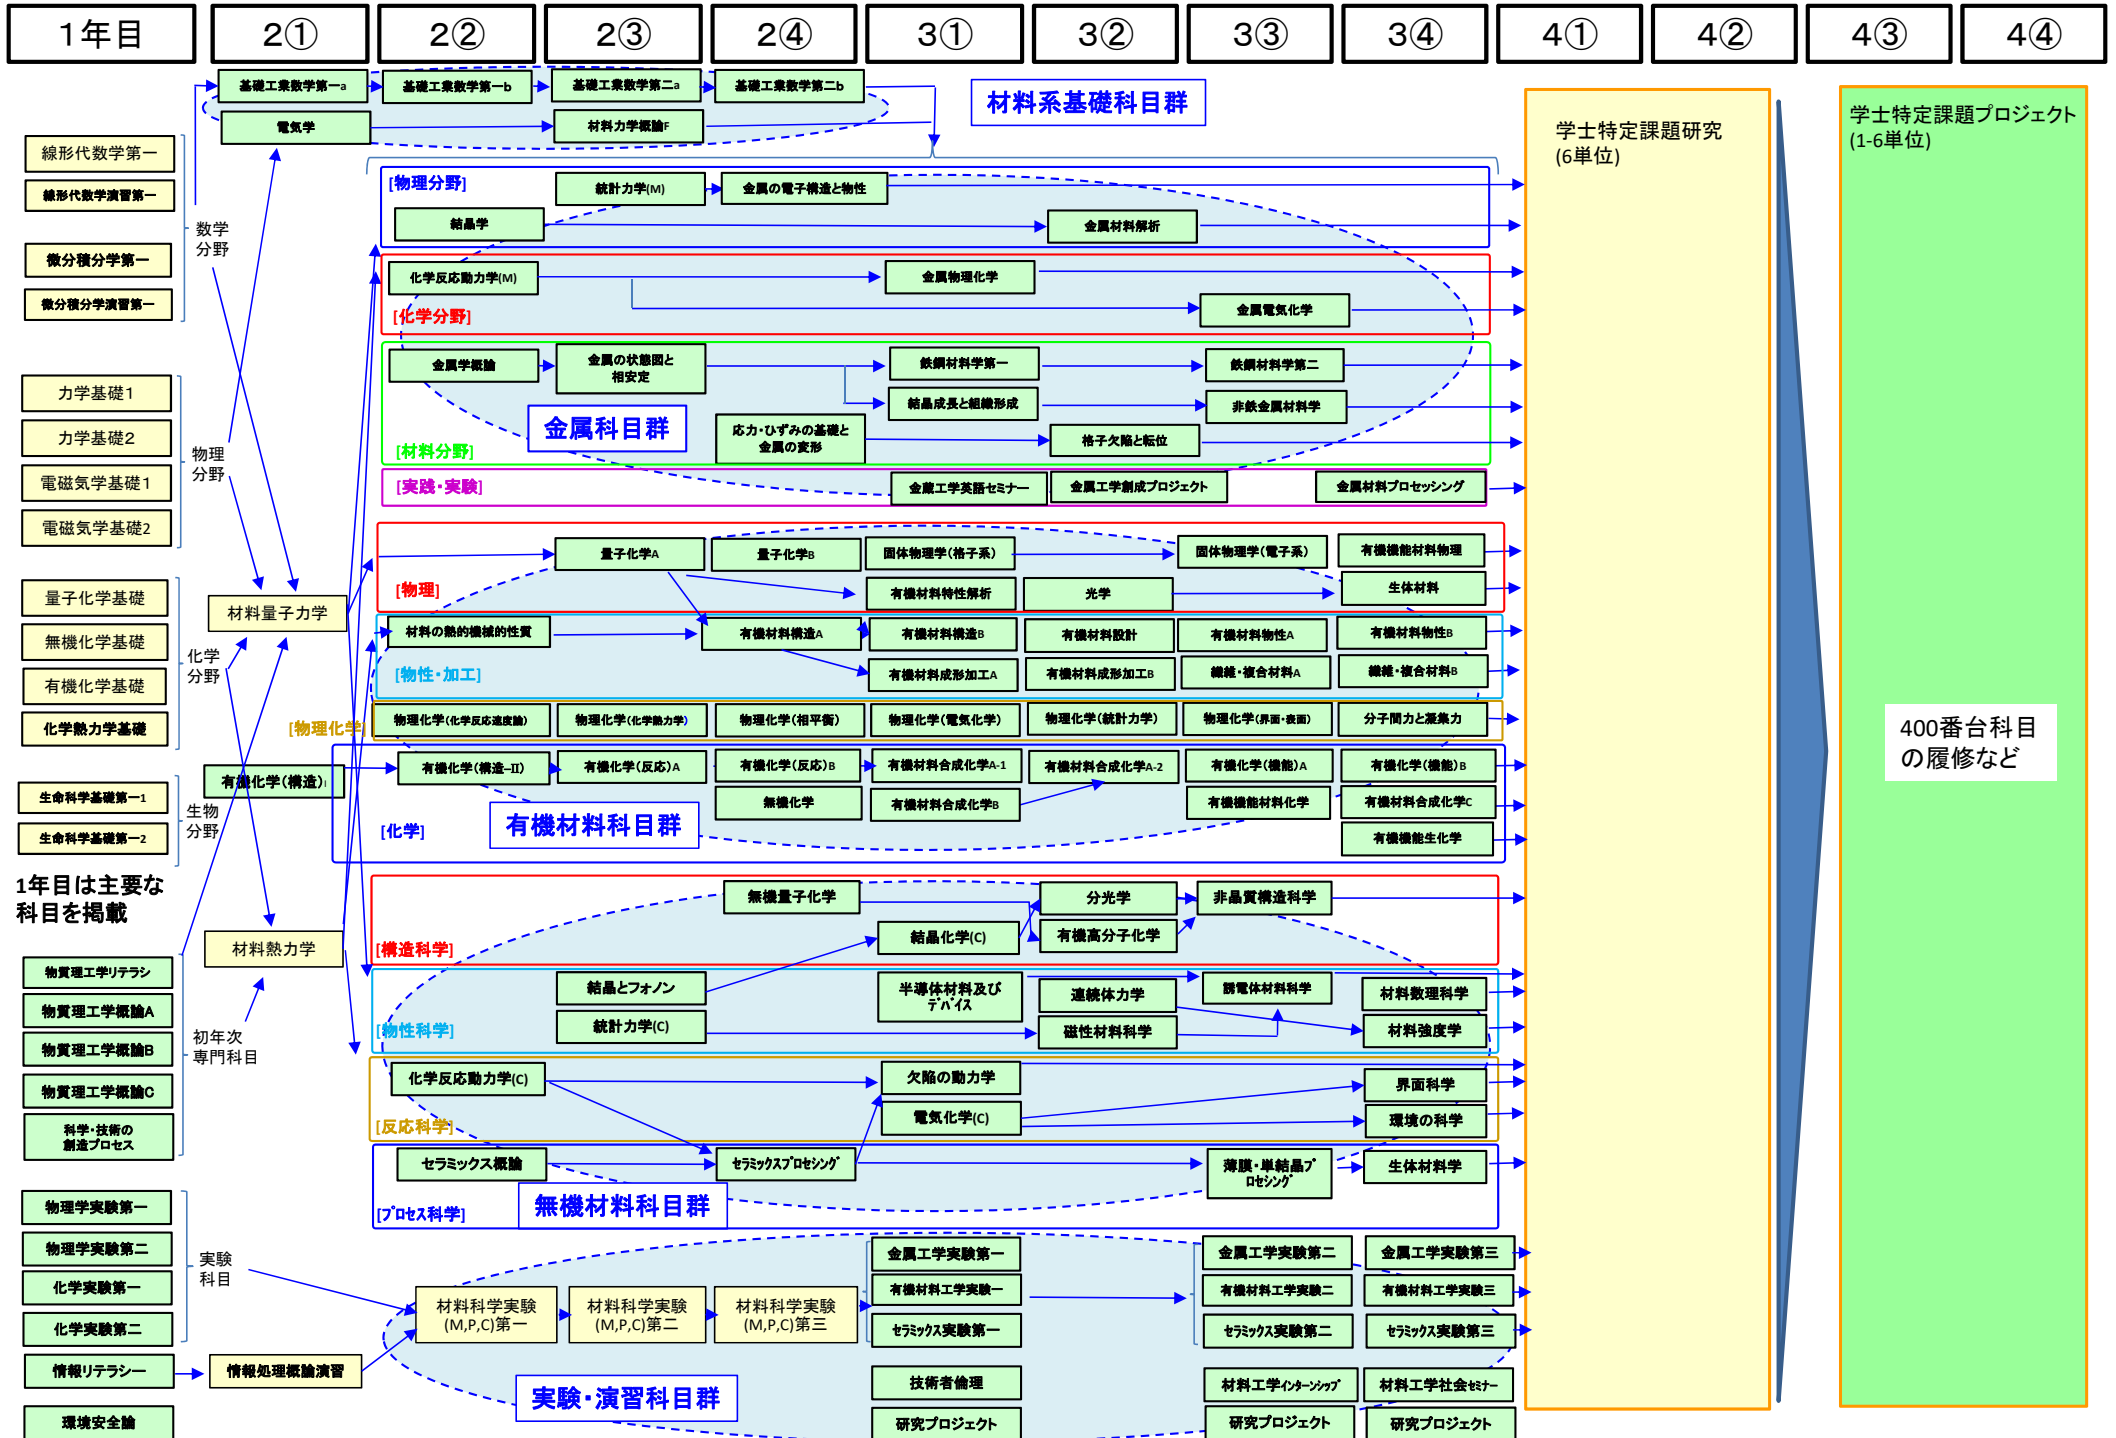

【材料系(学士課程)】

黄塗は必修

緑塗は選択必修、又は選択

関連科目図に記載されている科目名及び科目開講クォーターは予定であり、変更の可能性があります。

学士特定課題研究 (6単位)

学士特定課題プロジェクト (1-6単位)

400番台科目の履修など