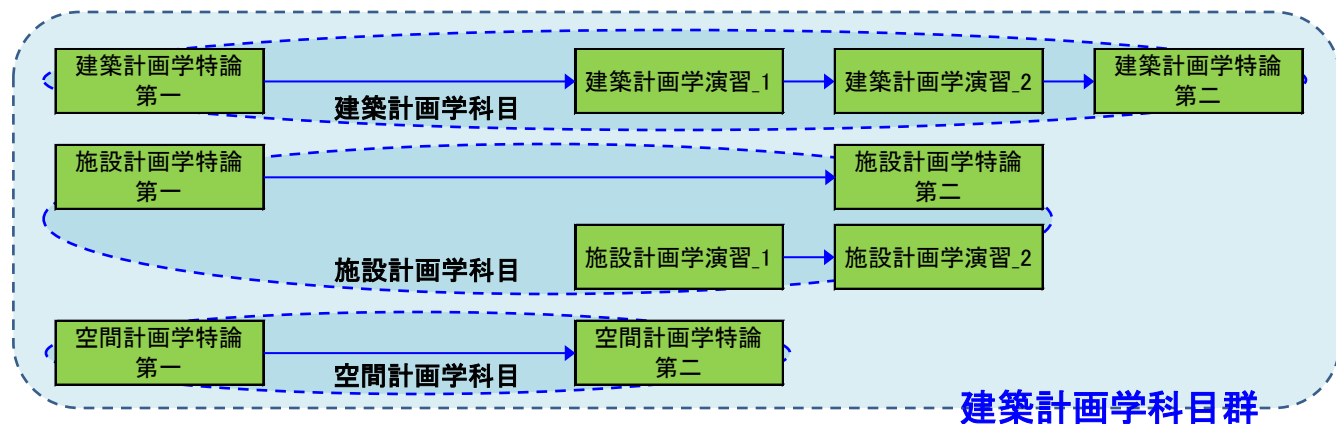

【建築学コース(修士課程)】

黄塗は必修

緑塗は選択必修、又は選択

関連科目図に記載されている科目名及び科目開講クォーターは予定であり、変更の可能性あります。

修士1年目①	1年目②	1年目③	1年目④	2年目①	2年目②	2年目③	2年目④
--------	------	------	------	------	------	------	------

共通科目群

修士論文研究

建築史・建築意匠学科目群

建築計画学科目群

【建築学コース(修士課程)】

黄塗は必修

緑塗は選択必修、又は選択

修士1年目①	1年目②	1年目③	1年目④	2年目①	2年目②	2年目③	2年目④
--------	------	------	------	------	------	------	------