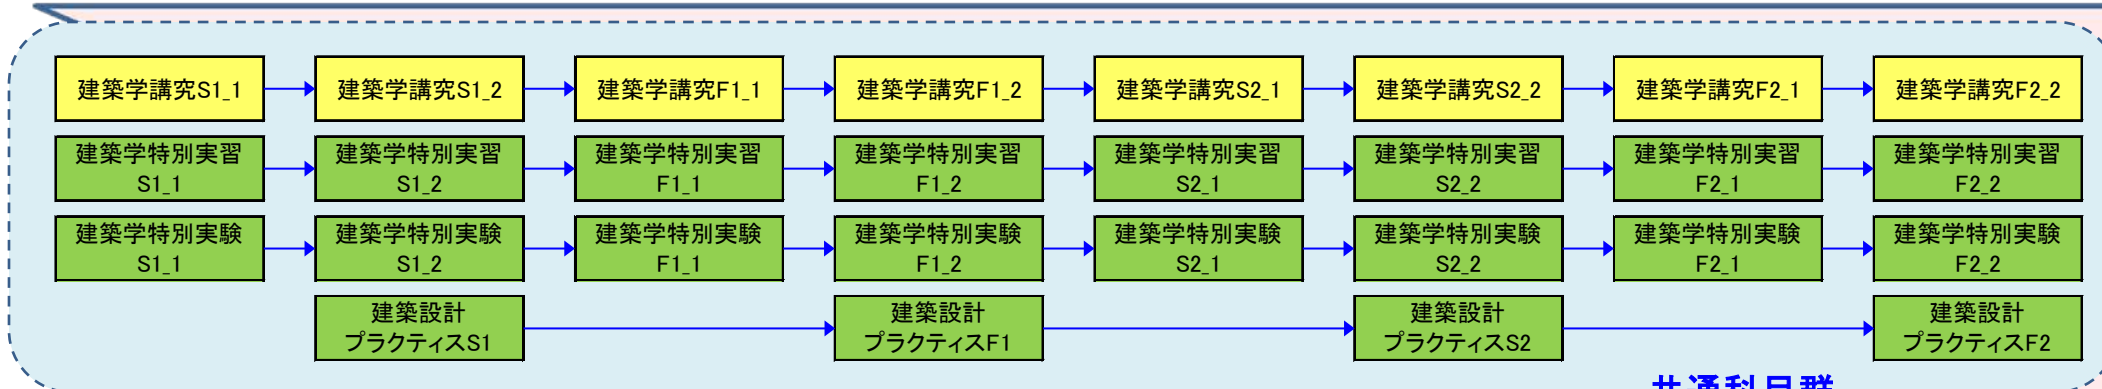

【建築学コース(修士課程)】

黄塗は必修

緑塗は選択必修、又は選択

関連科目図に記載されている科目名及び科目開講クォーターは予定であり、変更の可能性あります。

修士1年目①	1年目②	1年目③	1年目④	2年目①	2年目②	2年目③	2年目④
--------	------	------	------	------	------	------	------

共通科目群

修士論文研究

建築史・建築意匠学科目群

建築計画学科目群

【建築学コース(修士課程)】

黄塗は必修

緑塗は選択必修、又は選択

修士1年目①	1年目②	1年目③	1年目④	2年目①	2年目②	2年目③	2年目④
--------	------	------	------	------	------	------	------