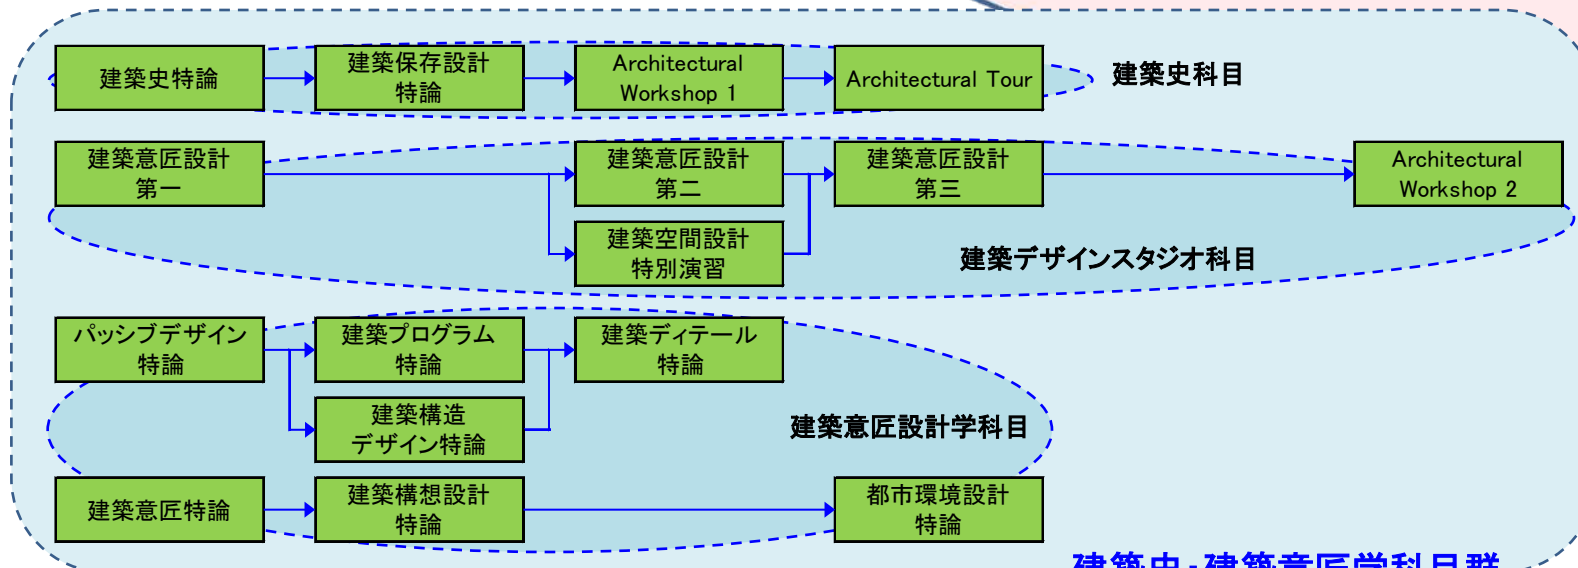

【建築学コース(修士課程)】

黄塗は必修

緑塗は選択必修、又は選択

関連科目図に記載されている科目名及び科目開講クォーターは予定であり、変更の可能性あります。

修士1年目①	1年目②	1年目③	1年目④	2年目①	2年目②	2年目③	2年目④
--------	------	------	------	------	------	------	------

共通科目群

修士論文研究

建築史・建築意匠学科目群

建築計画学科目群

【建築学コース(修士課程)】

黄塗は必修

緑塗は選択必修、又は選択

修士1年目①	1年目②	1年目③	1年目④	2年目①	2年目②	2年目③	2年目④
--------	------	------	------	------	------	------	------