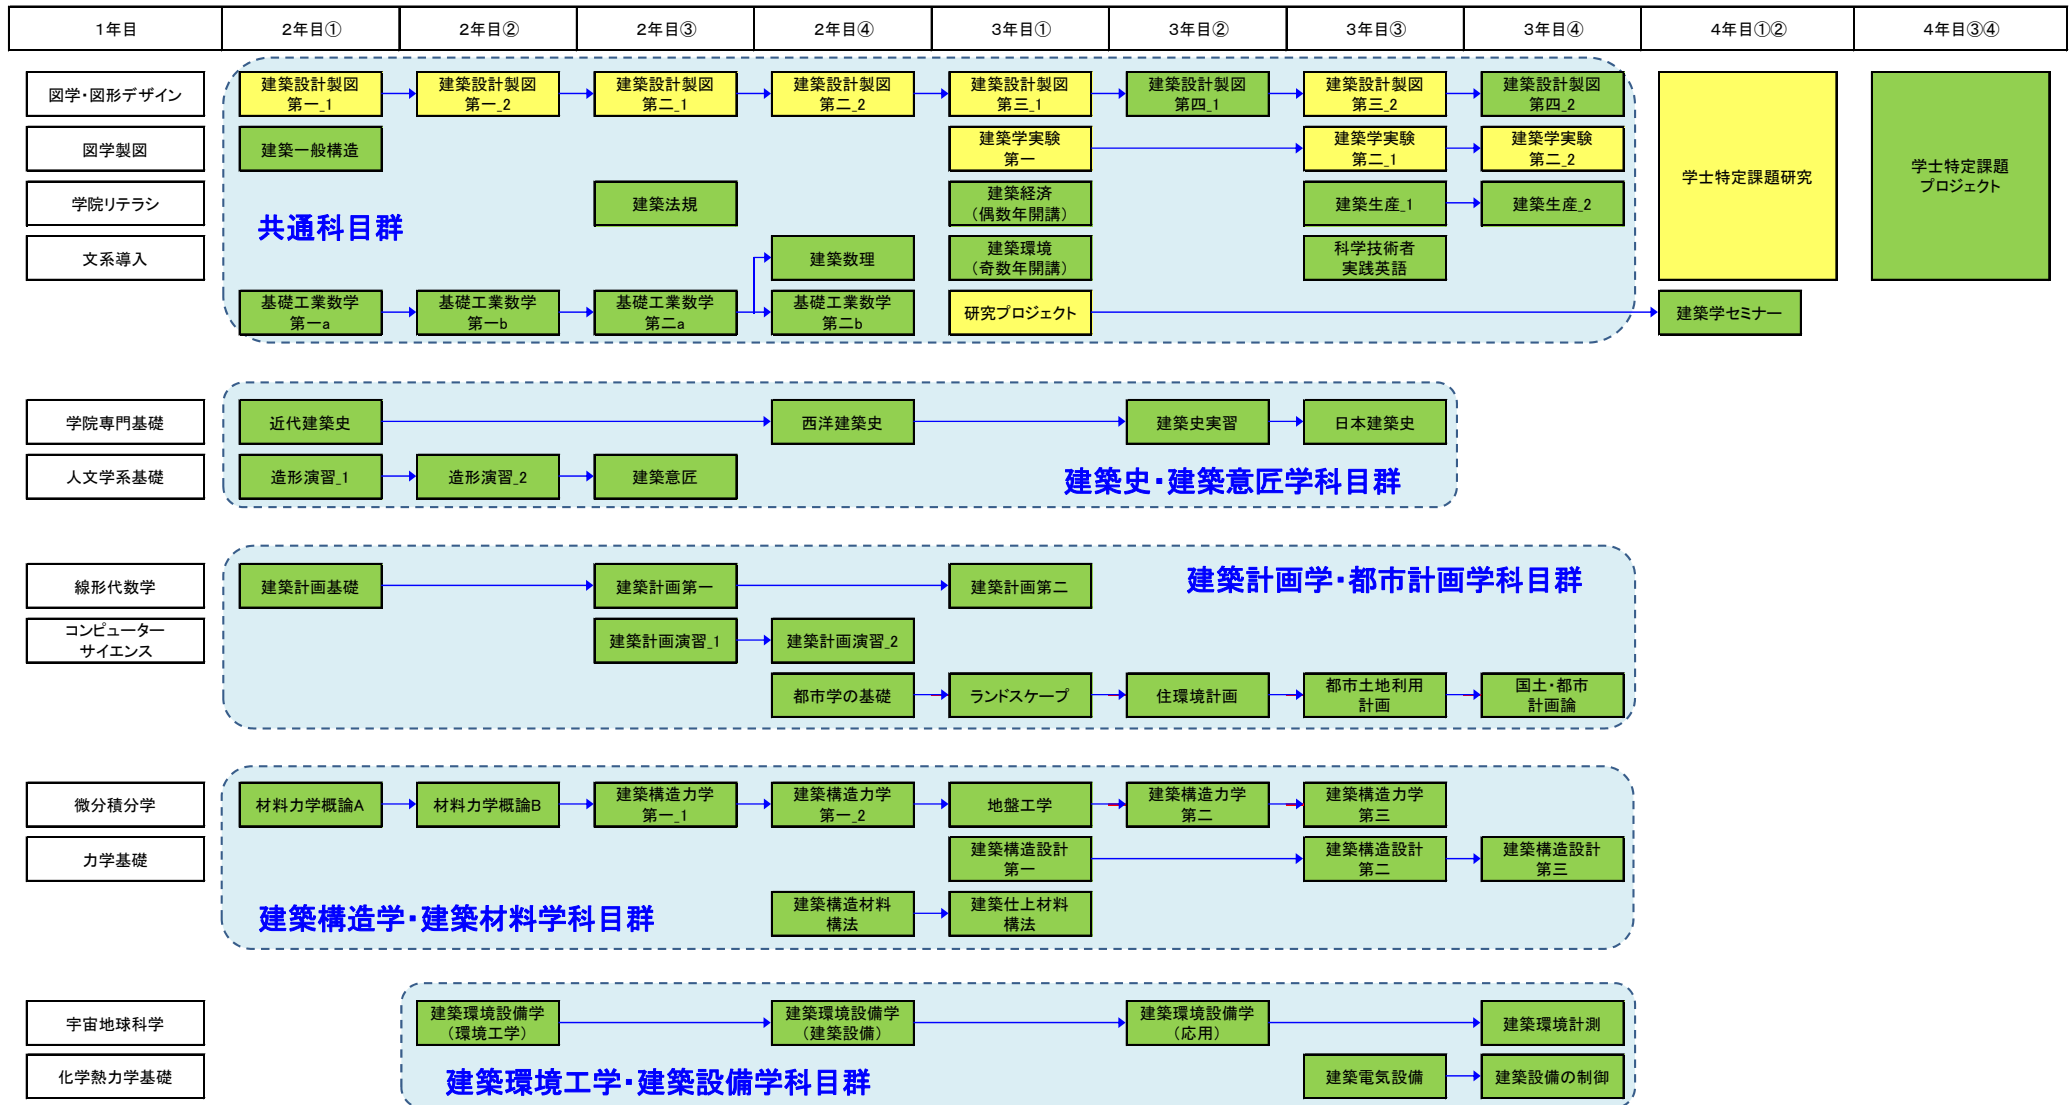

【建築学系(学士課程)】

黄塗は必修

緑塗は選択必修、又は選択

関連科目図に記載されている科目名及び科目開講クォーターは予定であり、変更の可能性があります。

共通科目群

建築史・建築意匠学科目群

建築計画学・都市計画学科目群

建築構造学・建築材料学科目群